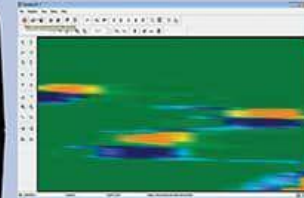

LEOPARD 2000

- ✓ دقت بسیار در دفرینه یابی.
- ✓ مجهز به حالت تفکیک روی نرم افزار.
- ✓ مد اسکن زمین بصورت FULL SCAN.
- ✓ مد اسکن خطی و اسکن دستی.
- ✓ شارژر اتوماتیک.
- ✓ قابلیت لایو ویدیو.
- ✓ قابلیت لایو اسکن.
- ✓ سیستم مگنومتر GPR.
- ✓ عمق کاوش 10 متر.
- ✓ دارای یکسال گارانتی و ۱۰ سال خدمات پس از فروش IKPV.

IKPV
METAL DETECTOR

(98) 912 081 4042
t.me / felezyabforosh
t.me / catalogikpv
www.ikpvco.com
felezyab777@yahoo.com

- ✓ مجهز به 2 سنسور مگنومتر قدرتمند و پیشرفته برای بالا بردن کیفیت تصاویر دریافتی.
- ✓ دارای قابلیت فیلمبرداری جهت دیدن تمامی عوامل بصورت زنده.
- ✓ امکان تنظیم رزولوشن تصویر و انتخاب سرعت حرکت تصویر.
- ✓ عکس برداری از محیط و ذخیره تصاویر با بالاترین کیفیت ممکن.
- ✓ توانایی کشف و شناسایی تونل، اتاقک و حفره های زیرزمینی حتی در صورت پر بودن.
- ✓ سنسور متفاوت با سایر دستگاه ها.

- ✓ تفکیک و جداسازی فلزات با ارزش نظیر طلا و نقره از فلزات آهنی با برنامه ویژالیزر 3D.
- ✓ تفکیک و جداسازی حفره از فلزات با استفاده از برنامه ویژالیزر 3D.
- ✓ انتقال داده ها به تبلت یا لپ تاپ بصورت کاملا بیسیم.