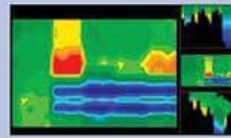

- ✓ تفکیک و جداسازی فلزات با ارزش نظیر طلا و نقره از فلزات آهنی با برنامه ویژالیزر 3D.
- ✓ تفکیک و جداسازی حفره از فلزات با استفاده از برنامه ویژالیزر 3D.
- ✓ انتقال داده ها به تبلت یا لپ تاپ بصورت کاملا بیسیم.