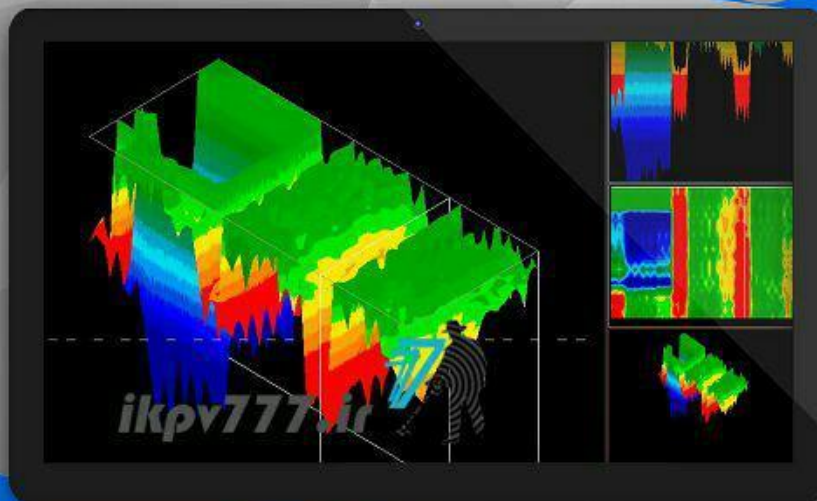

سیستم های القاء پالس PI
پایداری و ثبات کار عالی در کلیه شرایط کاربردی
عدم حساسیت به عناصر غیر فلزی از قبیل : آب ، شوره و شوره زار
و آهک و رگه های معدنی و غیره
سهولت تنظیم و بکارگیری در هر نوع زمین حتی آب های کم عمق

ANTARES