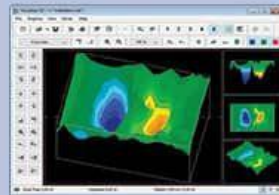

(+98) 912 081 4042   

t.me / felezyabforosh 

t.me / catalogikpv 

www.ikpvco.com 

Felezyab777@yahoo.com 

- ✓ قابلیت کردن نهایی تصویر و پردازش واقعی با برنامه ویژوالیزر سه بعدی.
- ✓ قدرت بالا در تشخیص فلزات و جداسازی آن از ذرات موجود در خاک.
- ✓ هماهنگ شدن سیستم با زمین های گوناگون نظیر: سفت و سخت، شوره زار، آهکی، کوهستانی، کشاورزی و جنگل و مناطق مرطوب و ...
- ✓ بالانس اتوماتیک با زمین، بالانس دستی و حذف فلزات مزاحم و ذرات و آلودگی های محیطی.
- ✓ دارای صفحه دیجیتال و چندین امکانات دیگر از قبیل تشخیص عمق هدف و ...