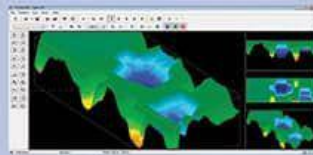

**IKPV**  
METAL DETECTOR

(+98) 912 081 4042

t.me / felezyabforosh

t.me / catalogikpv

www.ikpvco.com

Felezyab777@yahoo.com

- ✓ مجهز به 16 سنسور مگنومتر بسیار قدرتمند و پیشرفته جهت بالا بردن کیفیت تصویر.
- ✓ قابلیت فیلمبرداری و دیدن تمام عوامل زیر زمینی بصورت زنده.
- ✓ امکان تنظیم رزولوشن تصویر و انتخاب سرعت حرکتی.
- ✓ عکس برداری از محیط و ذخیره تصاویر اسکن شده با وضوح و کیفیت عالی.
- ✓ توانایی کشف و شناسایی تونل ، اتاقک و حفره های زیرزمینی حتی در صورت پر بودن.