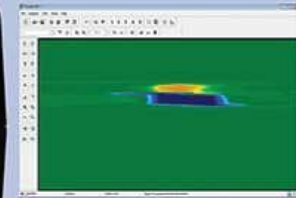

LEOPARD 1000

- ✓ دقت بسیار در دفرینه یابی.
- ✓ مجهز به حالت تفکیک روی نرم افزار.
- ✓ مد اسکن زمین بصورت FULL SCAN.
- ✓ مد اسکن خطی و اسکن دستی.
- ✓ شارژر اتوماتیک.
- ✓ قابلیت لایو ویدیو.
- ✓ قابلیت لایو اسکن.
- ✓ سیستم مگنومتر GPR.
- ✓ عمق کاوش ۶ تا ۷ متر.
- ✓ دارای یکسال گارانتی و ۱۰ سال خدمات پس از فروش IKPV.

IKPV
METAL DETECTOR

(98) 912 081 4042
t.me / felezyabforosh
t.me / catalogikpv
www.ikpvco.com
felezyab777@yahoo.com

- ✓ مجهز به سنسور مگنومتر قدرتمند و پیشرفته برای بالا بردن کیفیت تصاویر دریافتی.
- ✓ دارای قابلیت فیلمبرداری جهت دیدن تمامی عوامل بصورت زنده.
- ✓ امکان تنظیم رزولوشن تصویر و انتخاب سرعت حرکت تصویر.
- ✓ عکس برداری از محیط و ذخیره تصاویر با بالاترین کیفیت ممکن.
- ✓ توانایی کشف و شناسایی تونل، اتاقک و حفره های زیرزمینی حتی در صورت پر بودن.
- ✓ سنسور متفاوت با سایر دستگاه ها.

- ✓ تفکیک و جداسازی فلزات با ارزش نظیر طلا و نقره از فلزات آهنی با برنامه ویژالیزر 3D.
- ✓ تفکیک و جداسازی حفره از فلزات با استفاده از برنامه ویژالیزر 3D.
- ✓ انتقال داده ها به تبلت یا لپ تاپ بصورت کاملا بیسیم.