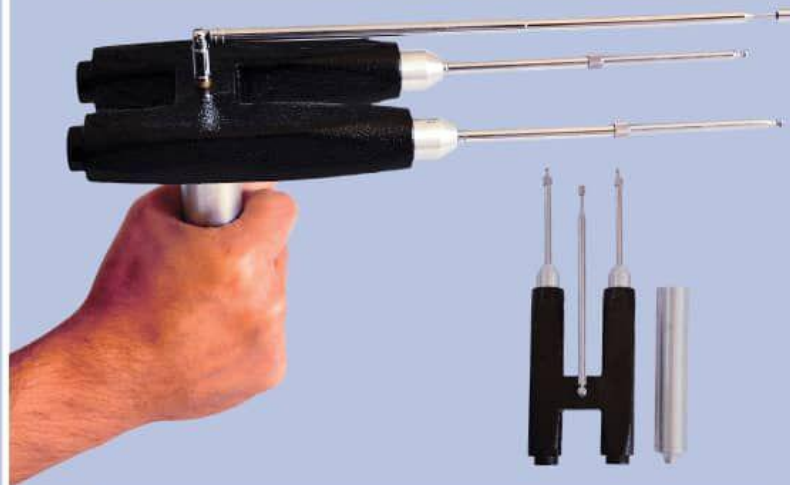

## دوقلو PMR PLUS

✓ قابلیت اتصال به جعبه مادر جهت القاء

فرکانس فلزات.

✓ آنتن دوقلو برای حذف بهتر همگن

فلزات و خطاها و ذرات موجود در خاک و همچنین برای مواقعی که گمان می رود هدف بالاتر از سطحی که اپراتور در آن قرار دارد استفاده می شود.

✓ آنتن راداری ( آنتنی ، شعاع زن ، ردیاب ، جهت یاب ، خوراکی ، خوراک خور ، جیوه ای ، رادار زمینی دستی ، دوقلو )  
✓ با خوراک دادن نمونه فلز مورد نظر میتوان از این دسته آنتن در جهت کشف اهداف به تنهایی استفاده کرد.