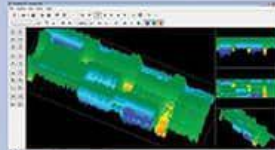

**IKPV**  
METAL DETECTOR

(98) 912 081 4042

t.me / felezyabforosh

t.me / catalogikpv

www.ikpvco.com

felezyab777@yahoo.com

- قابلیت اسکن و تشخیص عمق هدف با برنامه ویژوالیزر.
- عکس برداری از محیط و ذخیره تصاویر اسکن شده با وضوح و کیفیت عالی.
- هماهنگ شدن سیستم با زمین های گوناگون نظیر زمین های سفت و سخت ، آهکی ، شوره زار ، کوهستانی ، کشاورزی ، جنگل ، مناطق مرطوب و ...
- قدرت بالا در تشخیص فلزات و جداسازی آن از خطا و ذرات موجود در خاک از مشخصه این سیستم می باشد.