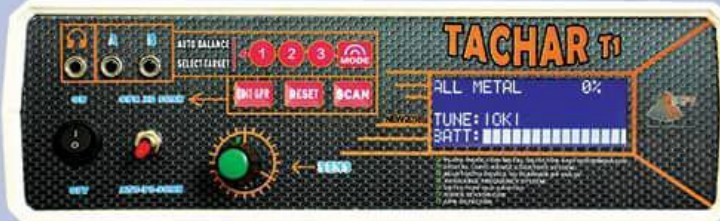

(98) 912 081 4042    

t.me / felezyabforosh 

t.me / catalogikpv 

www.ikpvco.com 

Felezyab777@yahoo.com 

- ✓ اسکن و تصویر برداری از زمین با سوپر سنسور مگنومتر با برنامه ویژوالیزر 3D .
- ✓ تفکیک فلزات و حقره با صدای بوق بوسیله سنسور مگنومتر .
- ✓ تفکیک فلزات با ارزش از فلزات بی ارزش و عمق سنجی با لوپ .
- ✓ دارای لوپ 25 و 55 و کابل 100\*100 یا 130 \* 130 .
- ✓ تشخیص عمق هدف و نقطه هدف بوسیله آنتن .
- ✓ کاوش تمام فلزات در حالت آل متال بوسیله لوپ .
- ✓ شعاع زنی و نقطه زنی بوسیله سنسور یون یاب .

- ✓ مکملی از چندین سیستم جهت بالا بردن ضریب موفقیت .
- ✓ تفکیک فلزات ( طلا ، نقره ، مس ، مفرغ ، آهن و ... ) و غیر فلزات ( الماس ، حقره و ... ) بوسیله آنتن .
- ✓ اسکن زمین با تبدیل پالس به دیتا بوسیله لوپ .