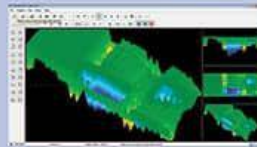

**IKPV**  
METAL DETECTOR

(+98) 912 081 4042

t.me / felezyabforosh

t.me / catalogikpv

www.ikpvco.com

Felezyab777@yahoo.com

- ✓ مجهز به 4 سنسور مگنومتر بسیار قدرتمند و پیشرفته جهت بالا بردن کیفیت تصویر.
- ✓ قابلیت فیلمبرداری و دیدن تمام عوامل زیر زمینی بصورت زنده.
- ✓ امکان تنظیم رزولوشن تصویر و انتخاب سرعت حرکتی.
- ✓ عکس برداری از محیط و ذخیره تصاویر اسکن شده با وضوح و کیفیت عالی.
- ✓ توانایی کشف و شناسایی تونل ، اتاقک و حفره های زیرزمینی حتی در صورت پر بودن.