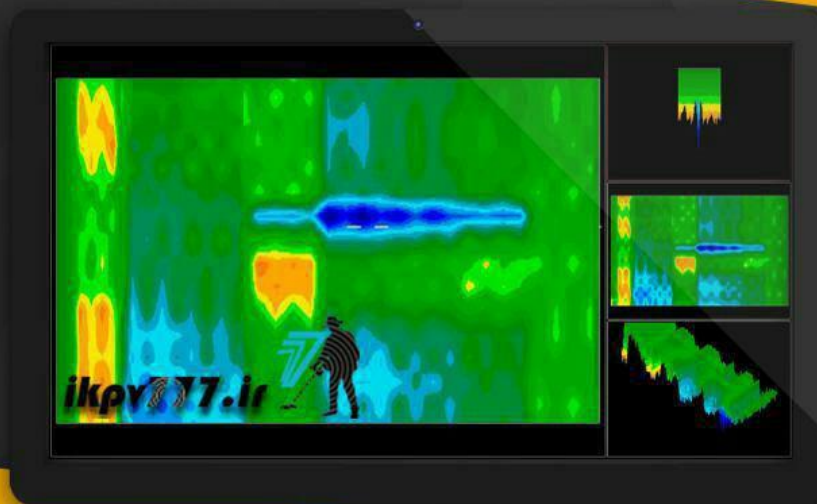

سنسور GPR پیشرفته با ۸ سنسور برای بالا بردن کیفیت تصاویر عکس برداری و ذخیره تصاویر اسکن شده با کیفیت متفاوت امکان فیلم برداری از زمین و مشاهده تمامی عوامل زمینی بصورت زنده و واقعی سیستم کاملا بیسیم و انتقال داده ها به تبلت و یا لپتاپ عمق کاوش ۲۵ متر

KOMATSU