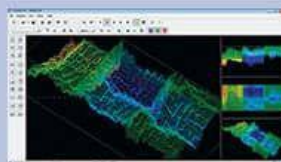

**IKPV**  
METAL DETECTOR

(+98) 912 081 4042

t.me / felezyabforosh

t.me / catalogikpv

www.ikpvco.com

Felezyab777@yahoo.com

- ✓ امکان اسکن زمین و مشاهده تمامی عوامل زمینی بصورت زنده و واقعی.
- ✓ سنسور جی پی آر پیشرفته برای بالا بردن کیفیت تصاویر.
- ✓ عکس برداری و ذخیره سازی تصاویر اسکن شده با کیفیت متفاوت.
- ✓ دارای حالت اسکن زمینی به صورت فول اسکن و حالت تفکیک روی نرم افزار.
- ✓ قابلیت پردازش تصویر روی نرم افزار و فیلتر کردن تصویر.

- ✓ تشخیص عمق هدف با برنامه ویزوالیزر 3D.
- ✓ کشف تونل ها و حفره و اتاقک های زیرزمینی.
- ✓ سیستم کاملا بیسیم و انتقال داده ها به تبلت و یا لپ تاپ.