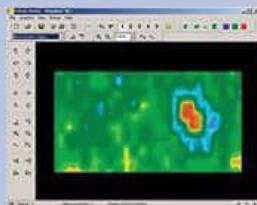

(+98) 912 081 4042

t.me / felezyabforosh

t.me / catalogikpv

www.ikpvco.com

Felezyab777@yahoo.com

- ✓ فیلتر کردن نهایی تصویر و پردازش واقعی با برنامه ویژوالیزر سه بعدی.
- ✓ قدرت بالا در تشخیص فلزات و جداسازی آن از ذرات موجود در خاک.
- ✓ هماهنگ شدن سیستم با زمین های گوناگون نظیر: سفت و سخت، شوره زار، آهکی، کوهستانی، کشاورزی و جنگل و مناطق مرطوب و ...
- ✓ بالانس اتوماتیک با زمین، حذف فلزات مزاحم و ذرات و آلودگی های محیطی.
- ✓ دارای صفحه دیجیتال و چندین امکانات دیگر از قبیل تشخیص عمق هدف و ...