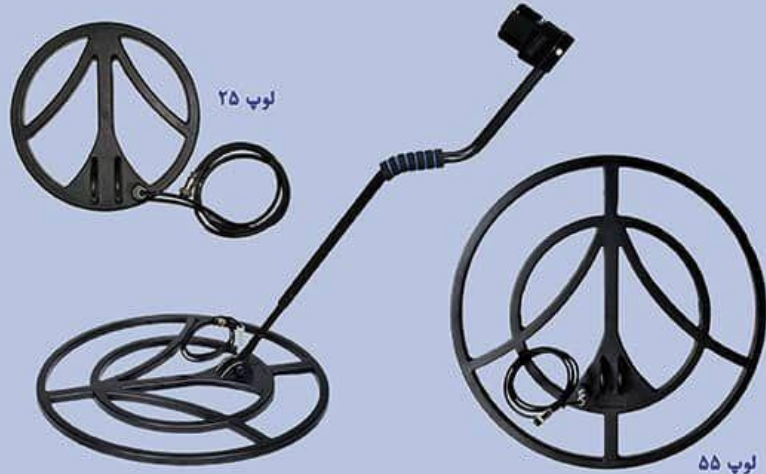

IKPV
METAL DETECTOR

(+98) 912 081 4042

t.me / felezyabforosh

t.me / catalogikpv

www.ikpvco.com

Felezyab777@yahoo.com

لوپ ۵۵

- ✓ جهت افزایش عمق نفوذ در کاوش.
- ✓ مناسب جهت زمین های که آلودگی های محیطی ، مواد معدنی ، کانی و مواد زائد در آنها کم می باشد.
- ✓ افزایش پوشش کاوش محیط مورد نظر به دلیل اندازه بزرگتر.