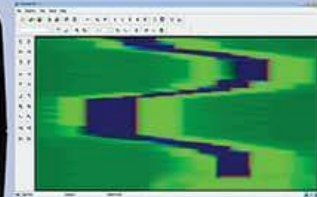

LEOPARD 16000

- ✓ دقت بسیار در دفرینه یابی.
- ✓ مجهز به حالت تفکیک روی نرم افزار.
- ✓ مد اسکن زمین بصورت FULL SCAN.
- ✓ مد اسکن خطی و اسکن دستی.
- ✓ شارژر اتوماتیک.
- ✓ قابلیت لایو ویدیو.
- ✓ قابلیت لایو اسکن.
- ✓ سیستم مگنومتر GPR.
- ✓ عمق کاوش بیش از ۲۰ متر.
- ✓ دارای یکسال گارانتی و ۱۰ سال خدمات پس از فروش IKPV.

IKPV
METAL DETECTOR

(98) 912 081 4042
t.me / felezyabforosh
t.me / catalogikpv
www.ikpvco.com
felezyab777@yahoo.com

- ✓ مجهز به 16 سنسور مگنومتر قدرتمند و پیشرفته برای بالا بردن کیفیت تصاویر دریافتی.
- ✓ دارای قابلیت فیلمبرداری جهت دیدن تمامی عوامل بصورت زنده.
- ✓ امکان تنظیم رزولوشن تصویر و انتخاب سرعت حرکت تصویر.
- ✓ عکس برداری از محیط و ذخیره تصاویر با بالاترین کیفیت ممکن.
- ✓ توانایی کشف و شناسایی تونل، اتاقک و حفره های زیرزمینی حتی در صورت پر بودن.
- ✓ سنسور متفاوت با سایر دستگاه ها.

- ✓ تفکیک و جداسازی فلزات با ارزش نظیر طلا و نقره از فلزات آهنی با برنامه ویژالیزر 3D.
- ✓ تفکیک و جداسازی حفره از فلزات با استفاده از برنامه ویژالیزر 3D.
- ✓ انتقال داده ها به تبلت یا لپ تاپ بصورت کاملا بیسیم.