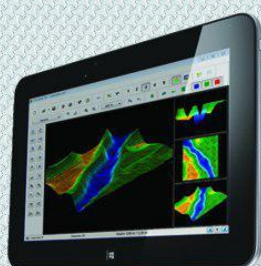

KOMATSU A-U-4

By IKPV Metal Detectors

برخی از قابلیت ها

سنسور جی پی آر پیشرفته با 4 سنسور برای بالا بردن کیفیت تصاویر
عکس برداری و ذخیره تصاویر اسکن شده با کیفیت متفاوت
سیستم کاملاً بیسیم و انتقال داده ها به تبلت و یا لپ تاپ
دارای مد تفکیک روی نرم افزار
حالت اسکن زمینی به صورت فول اسکن
حالت اسکن دستی و اسکن خطی
قابلیت تنظیم رزولوشن تصویر و انتخاب سرعت حرکتی
توانایی تفکیک فلزات بی ارزش از با ارزش
تشخیص تونل، اتاقک و حفره های زیر زمینی حتی در صورت پر بودن
قدرت تشخیص هدف تا فاصله 18 متری
شارژ اتومات

www.felezyabland.com

www.felezyab777.com

+98 912 081 4042