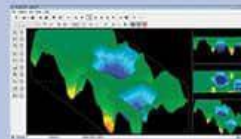

- ✓ عمق پالس 8 متر ، عمق آنتن 12 متر و شعاع 500 متر.
- ✓ و چندین قابلیت دیگر از جمله نمایش عمق هدف در صفحه LCD . ...
- ✓ توان نفوذ در عمق زیاد.