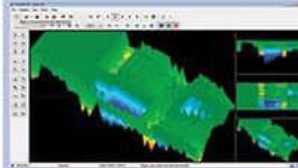

**IKPV**  
METAL DETECTOR

(+98) 912 081 4042

t.me / felezyabforosh

t.me / catalogikpv

www.ikpvco.com

Felezyab777@yahoo.com

- ✓ مجهز به سنسور مگنومتر بسیار قدرتمند و پیشرفته جهت بالا بردن کیفیت تصویر.
- ✓ قابلیت فیلمبرداری و دیدن تمام عوامل زیر زمینی بصورت زنده.
- ✓ امکان تنظیم رزولوشن تصویر و انتخاب سرعت حرکتی.
- ✓ عکس برداری از محیط و ذخیره تصاویر اسکن شده با وضوح و کیفیت عالی.
- ✓ توانایی کشف و شناسایی تونل ، اتاقک و حفره های زیرزمینی حتی در صورت پر بودن.