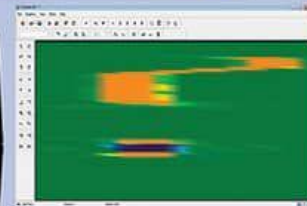

LEOPARD 4000

- ✓ دقت بسیار در دفرینه یابی.
- ✓ مجهز به حالت تفکیک روی نرم افزار.
- ✓ مد اسکن زمین بصورت FULL SCAN.
- ✓ مد اسکن خطی و اسکن دستی.
- ✓ شارژر اتوماتیک.
- ✓ قابلیت لایو ویدیو.
- ✓ قابلیت لایو اسکن.
- ✓ سیستم مگنومتر GPR.
- ✓ عمق کاوش ۱۴ متر.
- ✓ دارای یکسال گارانتی و ۱۰ سال خدمات پس از فروش IKPV.

IKPV
METAL DETECTOR

(98) 912 081 4042
t.me / felezyabforosh
t.me / catalogikpv
www.ikpvco.com
felezyab777@yahoo.com

- ✓ مجهز به 4 سنسور مگنومتر قدرتمند و پیشرفته برای بالا بردن کیفیت تصاویر دریافتی.
- ✓ دارای قابلیت فیلمبرداری جهت دیدن تمامی عوامل بصورت زنده.
- ✓ امکان تنظیم رزولوشن تصویر و انتخاب سرعت حرکت تصویر.
- ✓ عکس برداری از محیط و ذخیره تصاویر با بالاترین کیفیت ممکن.
- ✓ توانایی کشف و شناسایی تونل، اتاقک و حفره های زیرزمینی حتی در صورت پر بودن.
- ✓ سنسور متفاوت با سایر دستگاه ها.

- ✓ تفکیک و جداسازی فلزات با ارزش نظیر طلا و نقره از فلزات آهنی با برنامه ویژالیزر 3D.
- ✓ تفکیک و جداسازی حفره از فلزات با استفاده از برنامه ویژالیزر 3D.
- ✓ انتقال داده ها به تبلت یا لپ تاپ بصورت کاملا بیسیم.