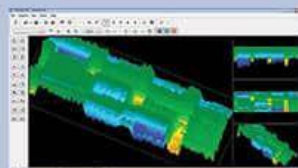

HS 366

- ✓ بلوتوث جهت ارسال دیتا به لپ تاپ یا تبلت.
- ✓ استفاده از لیزر جهت نقطه زنی.
- ✓ سیستم اسکن تصویر با مگنت.
- ✓ سیستم یون پاپ.
- ✓ سیستم مگنومتر GPR.
- ✓ سیستم آنتنی فرکانسی.
- ✓ عمق مگنومتر 15 متر.
- ✓ عمق 22 متر و شعاع 1200 متر در آنتن.
- ✓ دارای یکسال گارانتی و 10 سال خدمات پس از فروش شرکت IKPV.

IKPV
METAL DETECTOR

(98) 912 081 4042
t.me / felezyabforosh
t.me / catalogikpv
www.ikpvco.com
felezyab777@yahoo.com

- ✓ قابل استفاده در خاک های گوناگون نظیر شوره زار ، آهکی و غیره.
- ✓ کنترل پنل که حاوی دکمه برای تنظیم تنظیمات می باشد.
- ✓ باتری (تعبیه شده درون جعبه سیستم).
- ✓ قابلیت اسکن تصویر با سیستم مگنومتر و ویرایش و آنالیز واقعی تصاویر.
- ✓ قابلیت حفره یابی با سیستم اسکن مگنومتر.

- ✓ قابلیت تفکیک و جداسازی حفره ، طلا ، نقره ، مس ، مفرغ ، العاس و ... پوسیده سیستم آنتن.
- ✓ دارای LCD با کیفیت عالی.
- ✓ شارژر مخصوص.