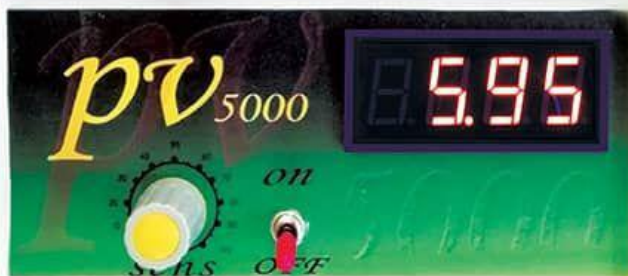

PV 5000

- ✓ دارای ثبات تنظیم و پایداری بالا
- ✓ نقطه یابی دقیق هدف .
- ✓ سیستم نقطه زن PI (بوقی و پالسی) .
- ✓ دارای نمایشگر وضعیت شارژ باتری .
- ✓ قابل اطمینان با استفاده آسان و ساده .
- ✓ عمق کاوش 2 متر .
- ✓ یکسال گارانتی و 10 سال خدمات پشتیبانی شرکت IKPV .

IKPV
METAL DETECTOR

(98) 912 081 4042

t.me / felezyabforosh

t.me / catalogikpv

www.ikpvco.com

Felezyab777@yahoo.com

- ✓ قابلیت بالانس با زمین های گوناگون (شوره زار ، آهنی ، سخت و سخت ، کوهستانی ، کشاورزی ، جنگل و مناطق مرطوب و ...)
- ✓ توانایی کاوش اهداف کوچک و بزرگ .
- ✓ دارای خروجی صوتی جهت استفاده از هدفون کاوش تمام فلزات .
- ✓ دارای باتری قابل شارژ .